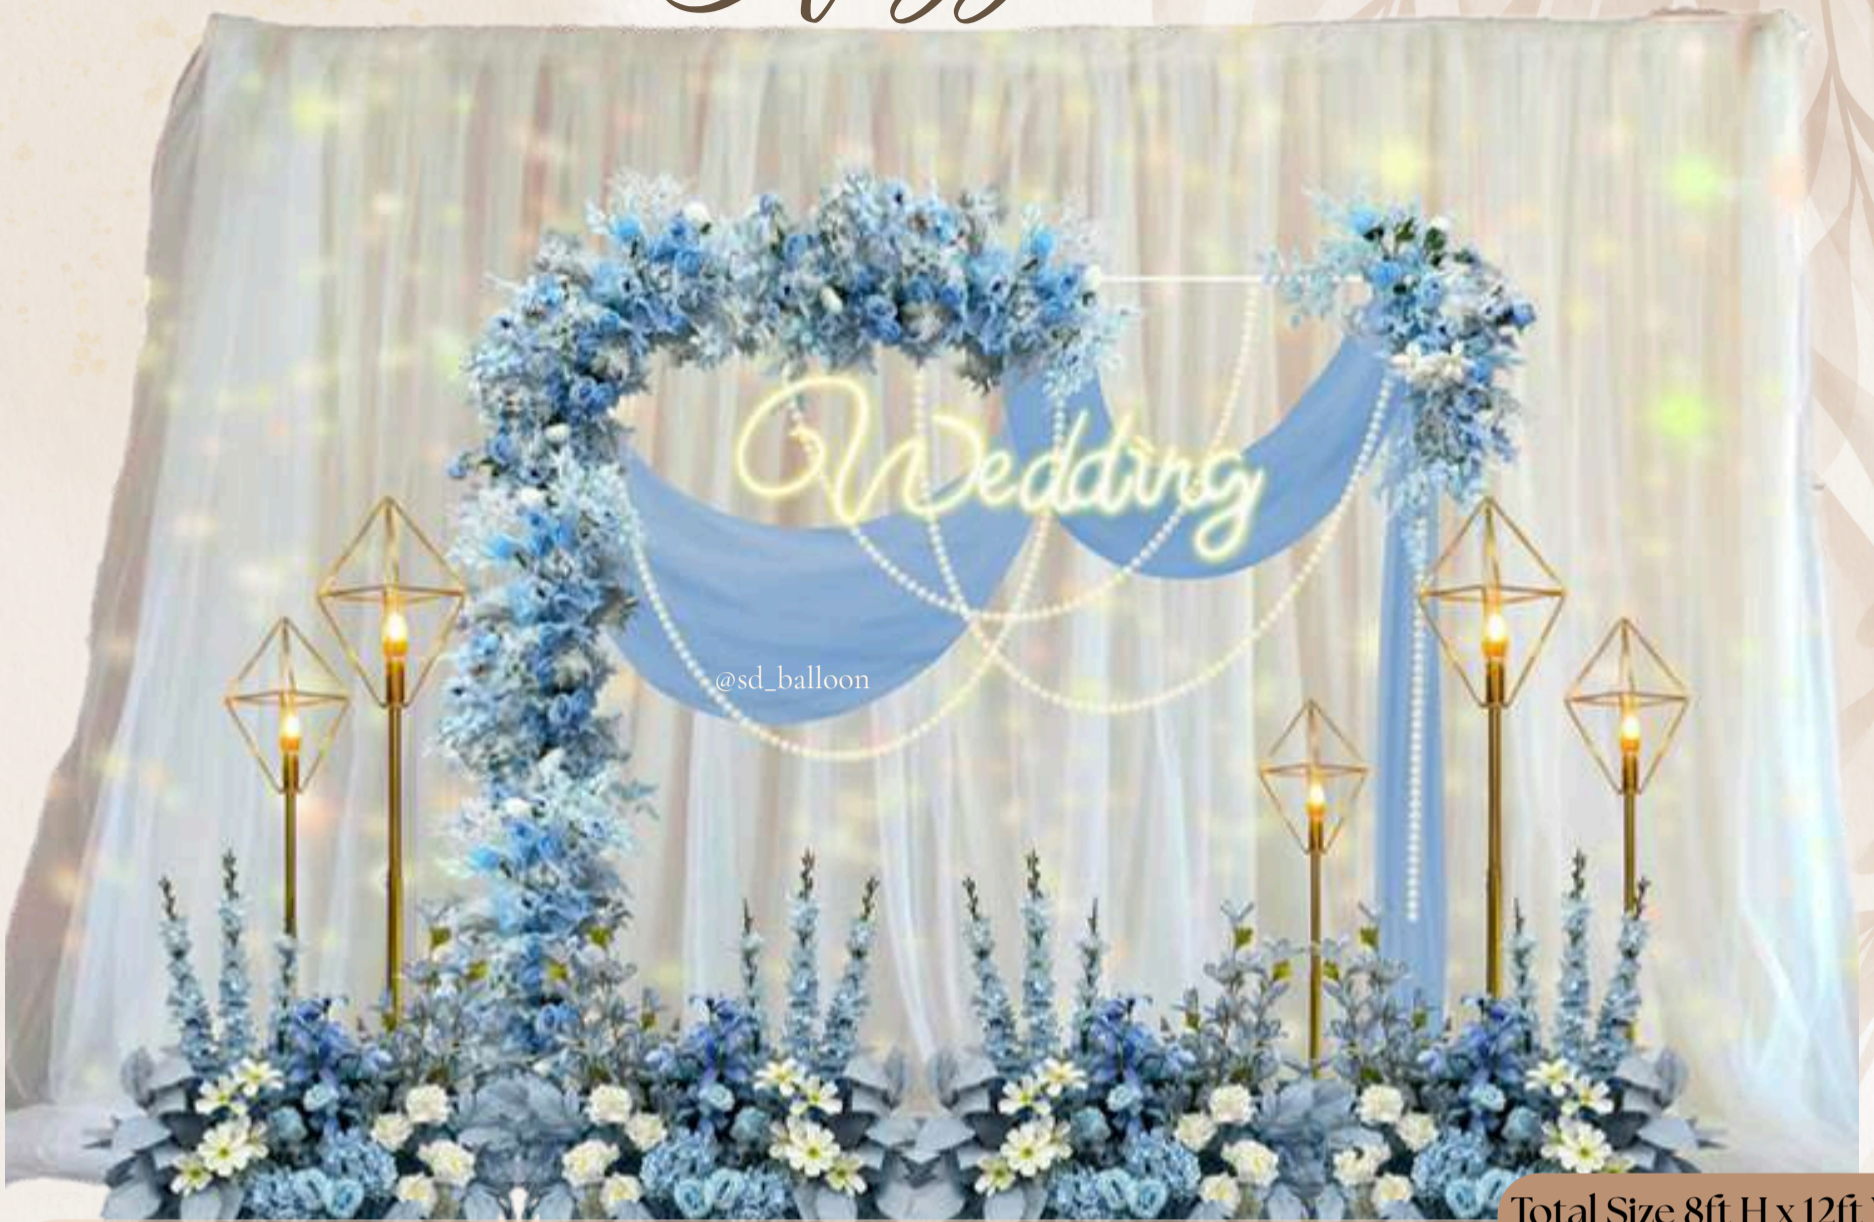

S&D BALLOON

Blossom

Total Size 8ft H x 12ft W

Blossom 3.0

RM 1299

- 8ft x 12ft Cloth Backdrop - 1
- 7ft x 7ft Square Arch Stand - 1
- Scepter LED Stand - 5
- Spotlight - 2

- Word Neon LED - 1
- Florist Decor
- Arch Stand Decor
- Cloth Backdrop LED